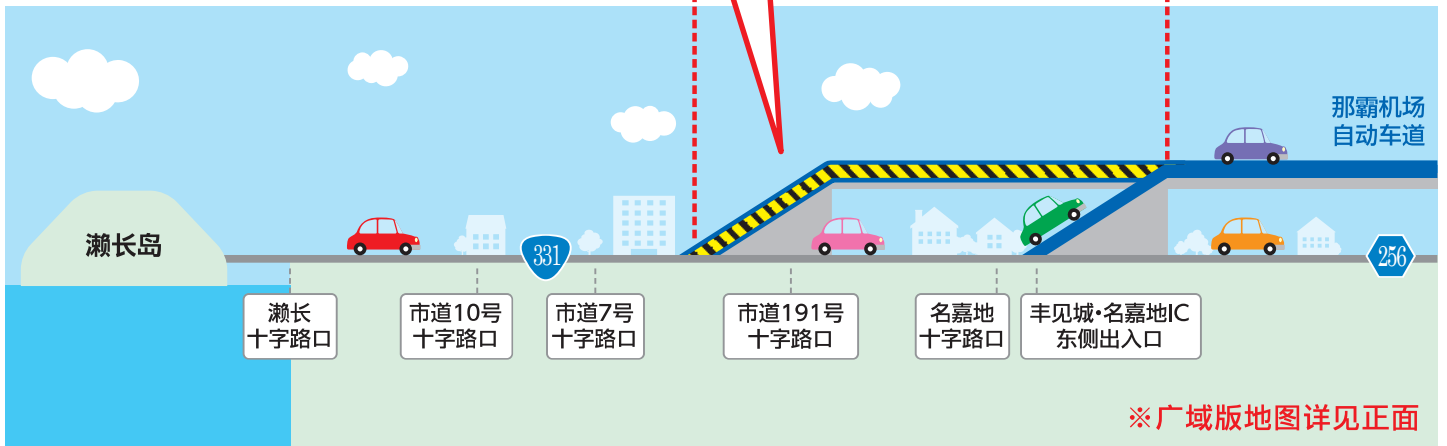

致通行高速公路的驾驶员朋友

那霸机场自动车道 丰见城·名嘉地IC
机场侧出入口暂停通行。
请绕道通行,感谢配合。

E58 那霸机场自动车道

丰见城·名嘉地IC机场侧出入口 暂停通行

丰见城·名嘉地IC东侧出入口照常通行。
受施工影响，国道331号实行路段交通管制。

【小禄道路拥堵对策协议会】