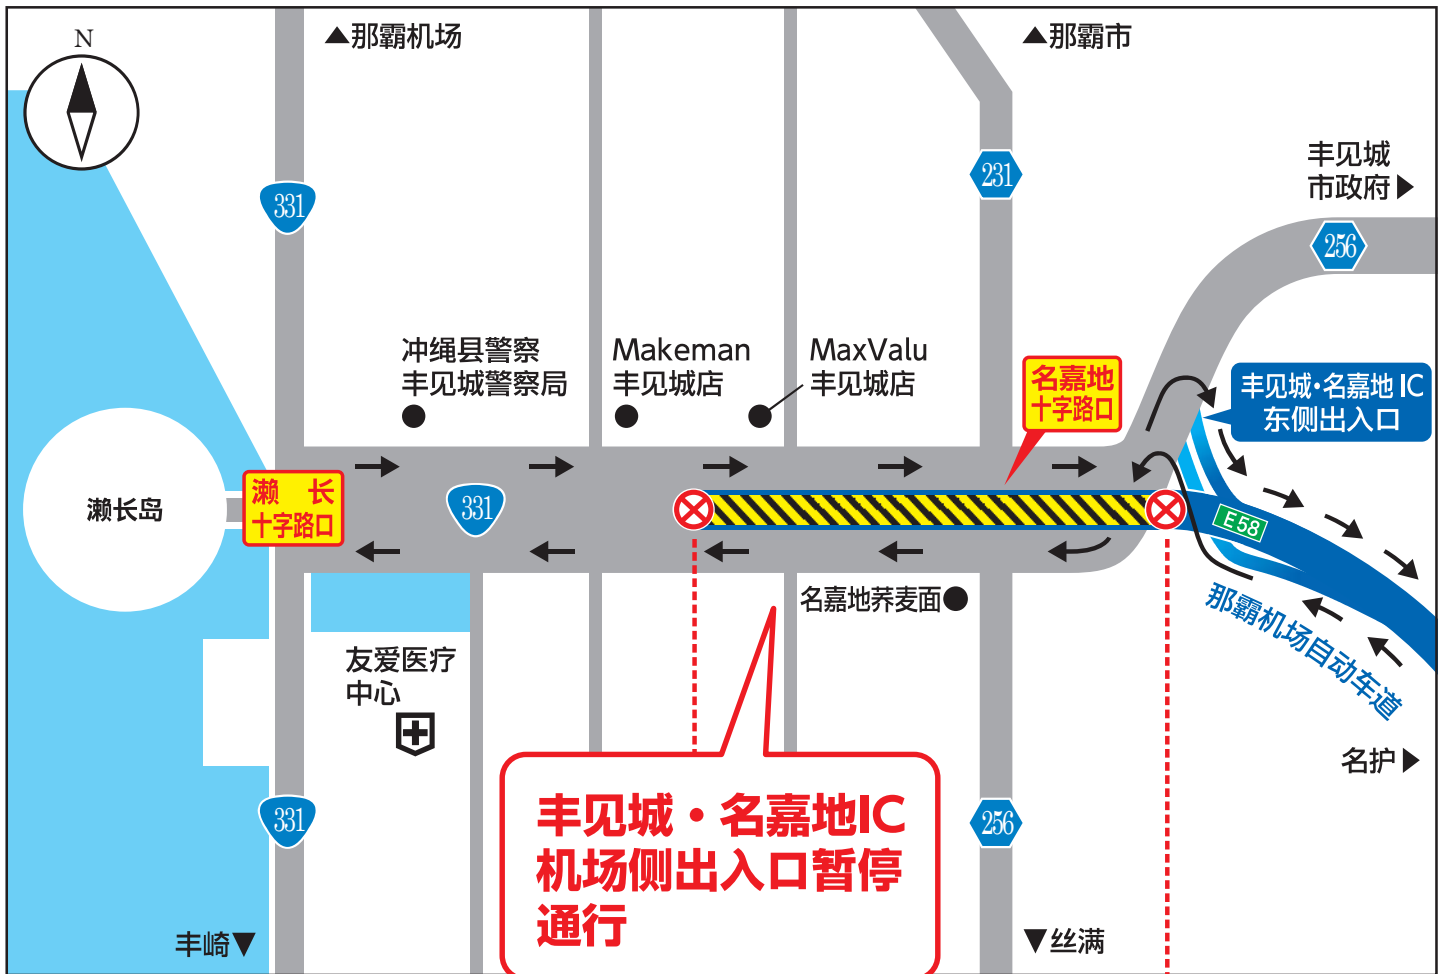

致通行高速公路的驾驶员朋友

那霸机场自动车道 丰见城·名嘉地IC
机场侧出入口暂停通行。
请绕道通行,感谢配合。

E58 那霸机场自动车道

丰见城·名嘉地IC机场侧出入口 暂停通行

丰见城·名嘉地IC东侧出入口照常通行。
受施工影响，国道331号实行路段交通管制。

【小禄道路拥堵对策协议会】