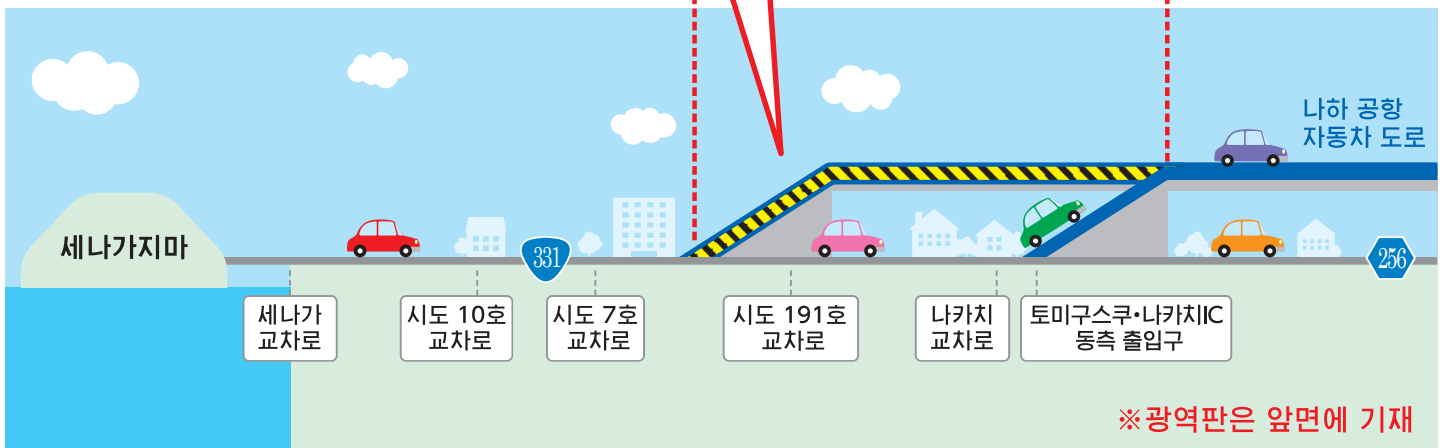

고속도로 이용 안내

나하공항 자동차 도로 토미구스쿠·나카치IC
 공항측 출입구는 이용할 수 없습니다.
우회해 주시기 바랍니다.

E58 나하공항 자동차 도로 토미구스쿠·나카치IC 공항측 출입구는 이용할 수 없습니다.

토미구스쿠·나카치IC 동측 출입구는 계속해서 통행 가능합니다.
공사의 영향으로 국도 331호에서 차선규제를 시행 중입니다.

[오로쿠 도로 체증 대책 협의회]