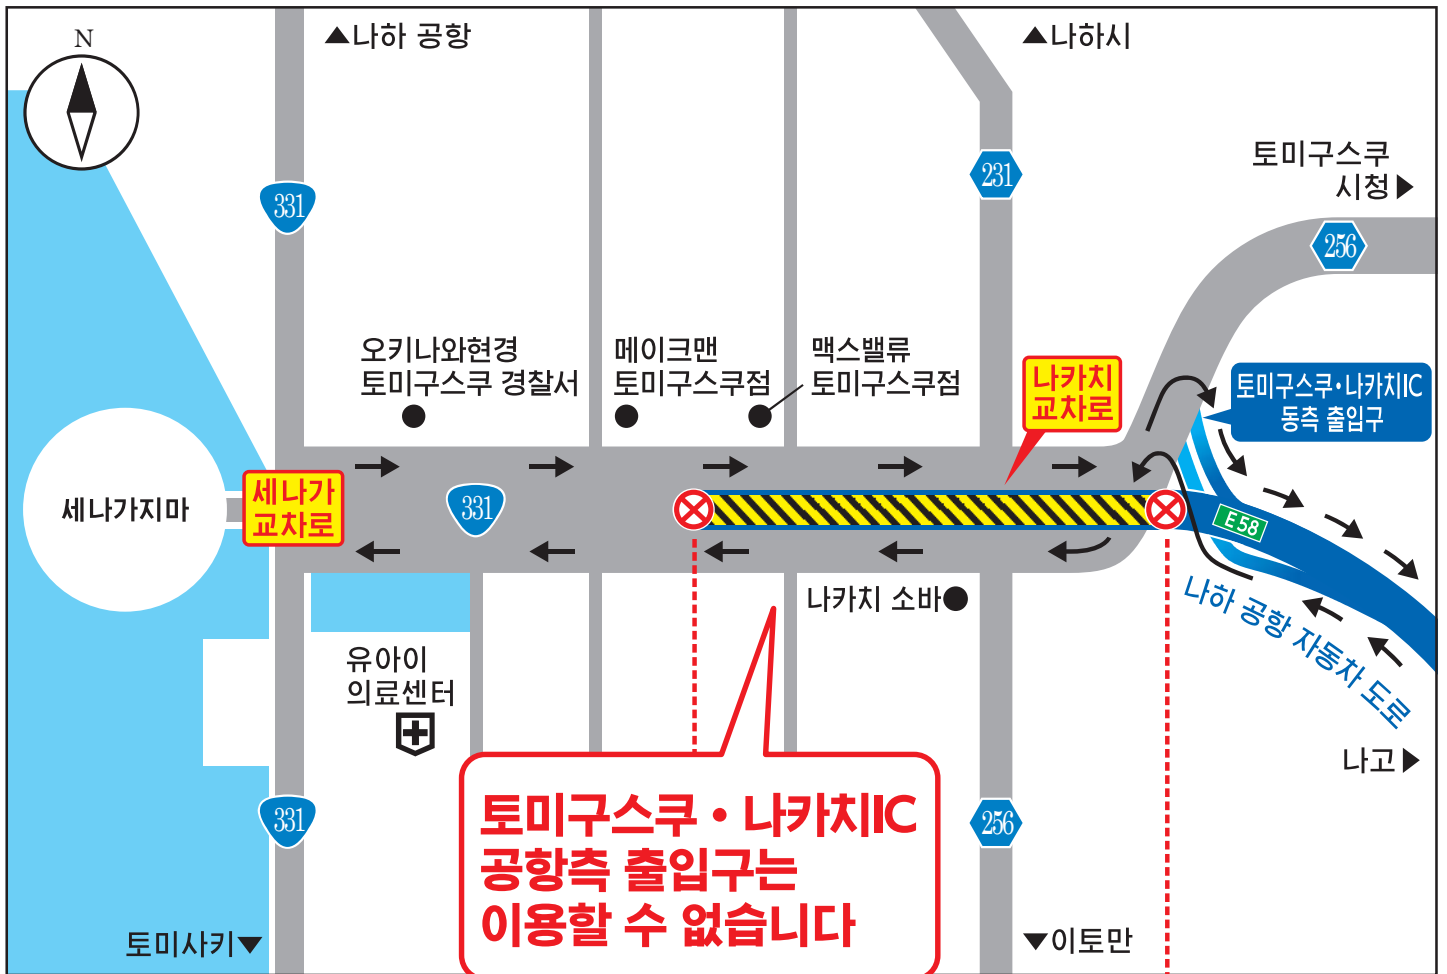

고속도로 이용 안내

나하공항 자동차 도로 토미구스쿠·나카치IC
 공항측 출입구는 이용할 수 없습니다.
우회해 주시기 바랍니다.

E58 나하공항 자동차 도로 토미구스쿠·나카치IC 공항측 출입구는 이용할 수 없습니다.

토미구스쿠·나카치IC 동측 출입구는 계속해서 통행 가능합니다.
공사의 영향으로 국도 331호에서 차선규제를 시행 중입니다.

[오로쿠 도로 체증 대책 협의회]